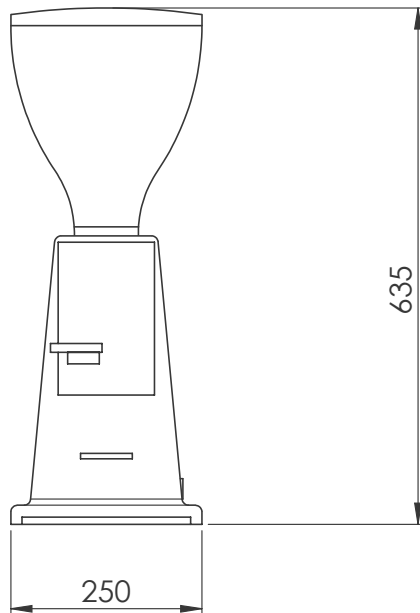

### Product Nr. \_\_\_\_\_

Espresso koffiemolen in licht grijze uitvoering met lekbak. Transparant kunststof voorraad container voor 1,4 kg koffiebonen. Transparant kunststof doseercontainer voor 0,3 kg gemalen koffie. Vlakke maalschijf van Ø75 mm. Steun voor de filterhouder. Aan/uit schakelaar. Elektra kabel met CE-Schuko stekker.

Front aanzicht

Zij aanzicht

### Algemene gegevens

Gewicht, netto	15.5 kg
----------------	---------